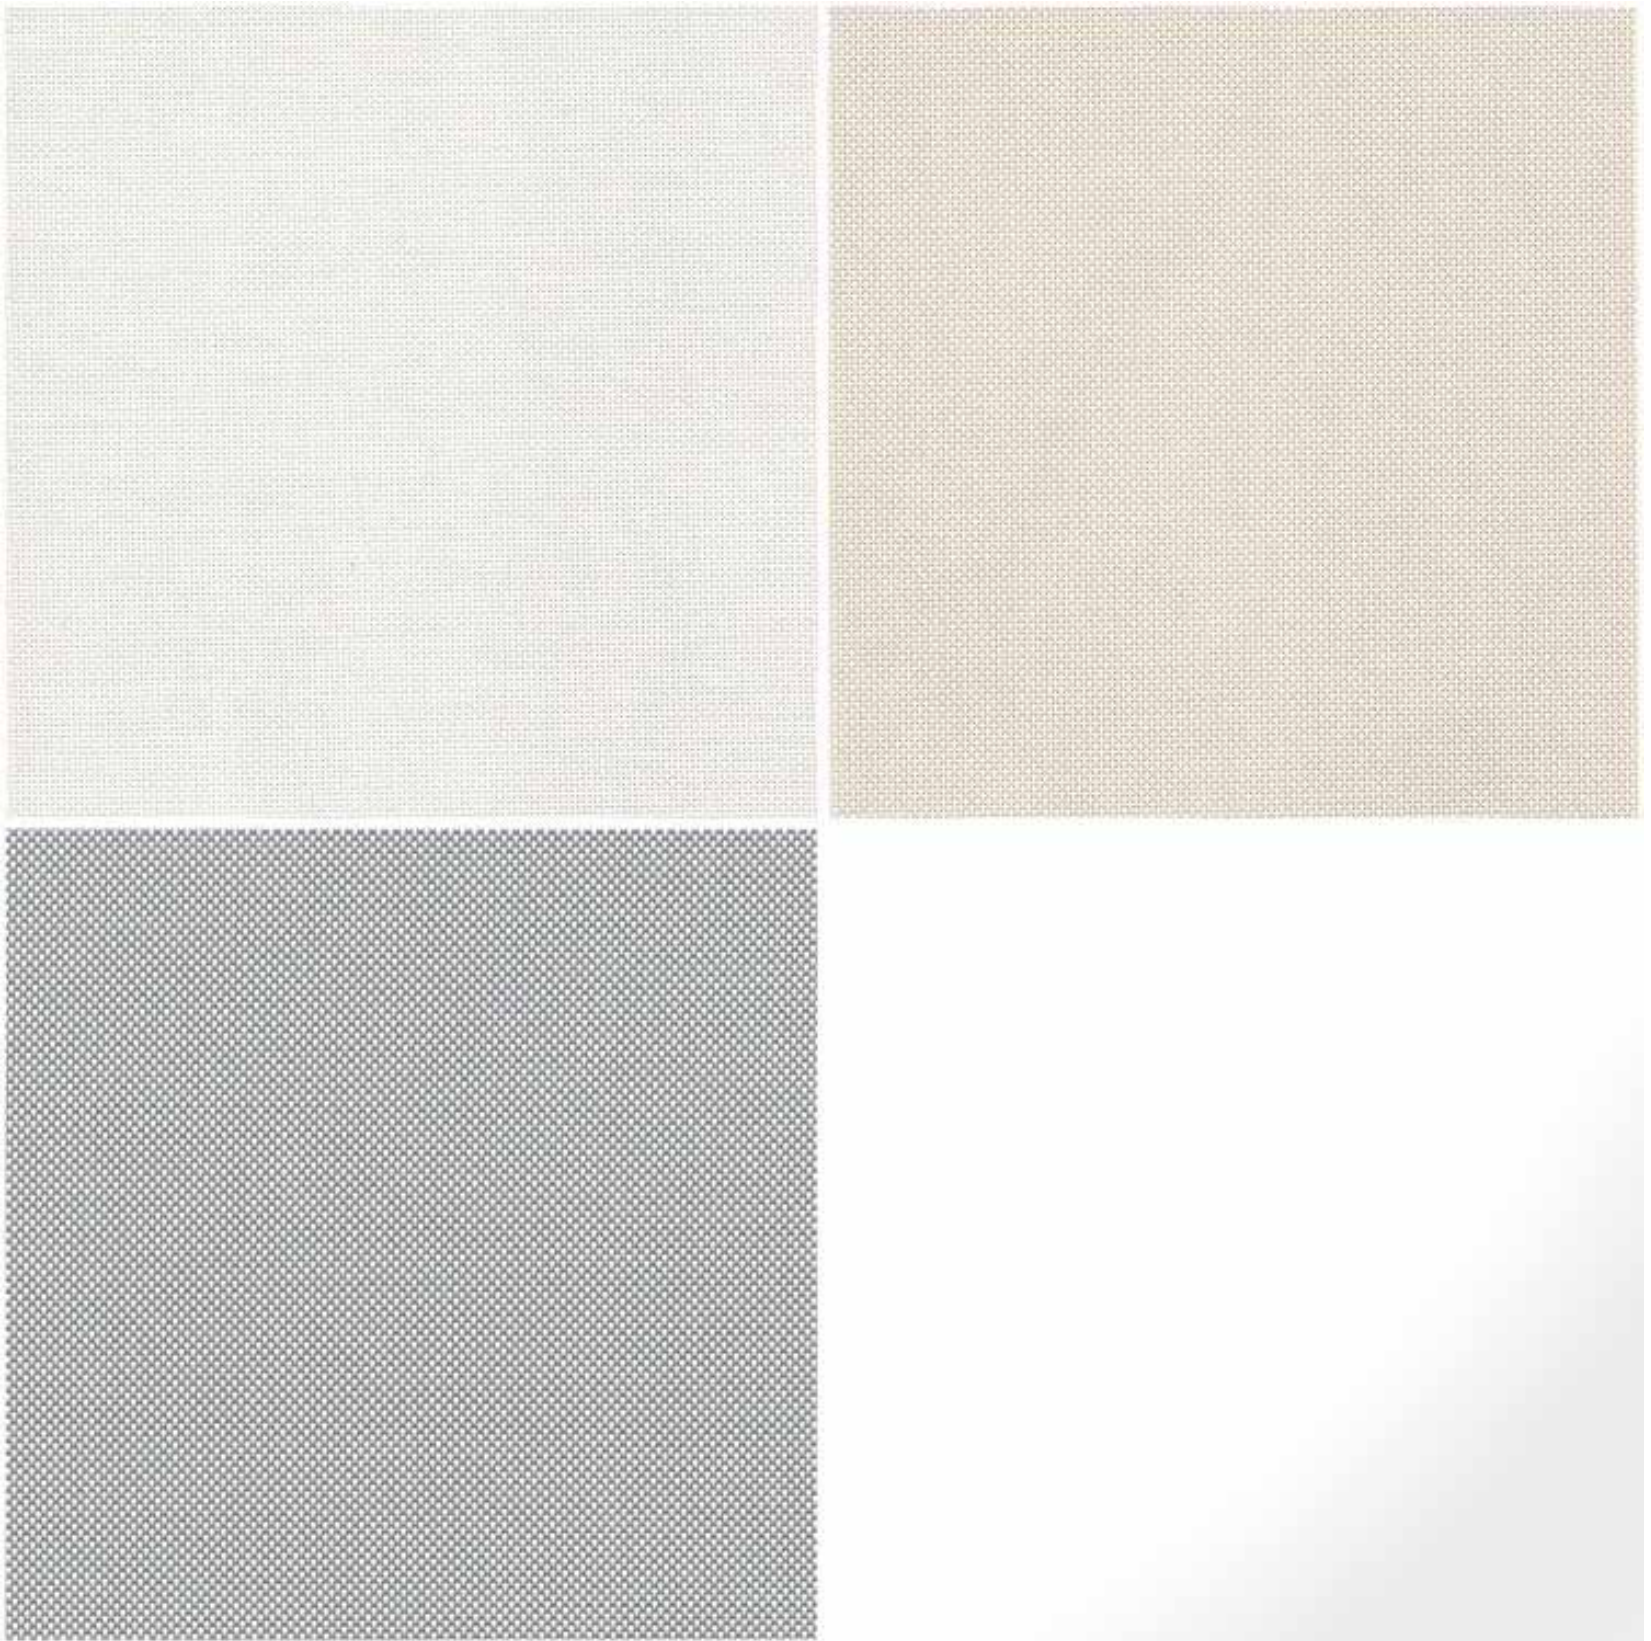

decoZafira

M U E S T R A R I O
D E T E L A S

S U N S C R E E N
C O L O R E S L I S O S

P A R A R O L L E R Y
C O R T I N A S V E R T I C A L E S

MUESTRARIO
DE TELAS

PARA ROLLER Y CORTINAS VERTICALES

SUN SCREEN COLORES LISOS

decoZafira

SUN SCREEN 71-1 

5% DE APERTURA
TELA PREMIUM COLOR LISO
REVERSO TELA MISMO COLOR
ANCHO MÁXIMO DE 3 MTS

PARA ROLLER Y CORTINAS VERTICALES

SUN SCREEN COLORES LISOS

decoZafira

SUN SCREEN 71-3 

5% DE APERTURA
TELA PREMIUM COLOR LISO
REVERSO TELA MISMO COLOR
ANCHO MÁXIMO DE 3 MTS

PARA ROLLER Y CORTINAS VERTICALES

SUN SCREEN COLORES LISOS

decoZafira

SUN SCREEN 71-5 

5% DE APERTURA
TELA PREMIUM COLOR LISO
REVERSO TELA MISMO COLOR
ANCHO MÁXIMO DE 3 MTS

PARA ROLLER Y CORTINAS VERTICALES