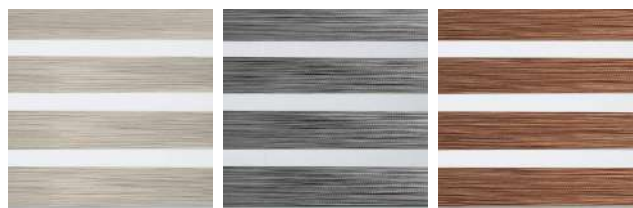

ALTO
240
cms

Roller Tela	Ancho x Alto	$ al detalle	$ Mayoristas*		
			10% dto.	15% dto.	20% dto.
Dúo Sun Out	75 x 240	$61.850	$55.665	$52.573	$49.480
Dúo Sun Out	90 x 240	$73.900	$66.510	$62.815	$59.120
Dúo Sun Out	105 x 240	$85.050	$76.545	$72.293	$68.040
Dúo Sun Out	120 x 240	$96.250	$86.625	$81.813	$77.000
Dúo Sun Out	135 x 240	$108.100	$97.290	$91.885	$86.480
Dúo Sun Out	150 x 240	$120.850	$108.765	$102.723	$96.680
Dúo Sun Out	165 x 240	$132.200	$118.980	$112.370	$105.760
Dúo Sun Out	180 x 240	$143.600	$129.240	$122.060	$114.880

(*) Descuentos a mayoristas:

10% de descuento: 6 unidades (misma tela, color y medida) o entre 12 y 30 unidades distintas.

15% de descuento: de 31 a 60 unidades. 20% de descuento: de 61 a 90 unidades distintas.

25% de descuento: desde 91 unidades distintas.

La característica de los *Dúo* es su tela de franjas dobles (tejido cerrado y abierto) que confluyen en la base otorgan traslapes de luminosidad con visibilidad controlada según lo requiera.

- Tela Dúo Sun Out
- 100% poliéster
- 240 cms de alto
- **Peso: 380 Gr/m2**
- Apertura de luz 5% cerrada
- Antihongos
- Fácil de limpiar

Lino Sun out Capri - Tejido en tres capas

Combina franjas de malla translúcidas y de tela, que permite controlar con precisión la luminosidad requerida. Se puede permitir desde un paso de la luz de 50% hasta cerrar completamente las franjas de tela y llevar al mínimo la luminosidad (5%). Estando cerrada bloquea la visión al 100%.

3 Colores:

Crudo Neutro

Gris Oscuro

Madera

Considerar ancho (Tela) + 3 cms (soportes)
PRODUCTO SIN DERECHO A RETRACTO
Valor con IVA. Marzo 2023

+569 76998253
contacto@decozafira.cl
Santiago, Chile
www.decozafira.cl

DZ032023