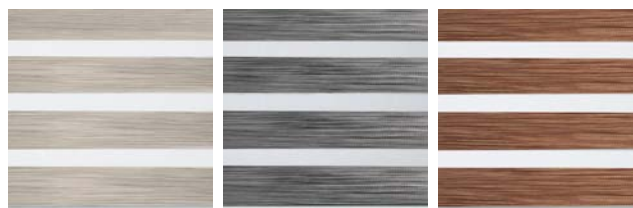

NUEVO

Dúo Sun Out

ANCHOS DISPONIBLES

75 90 105 120 135 150 165 180

Roller con CENEFA BLANCA, soportes y mecanismos metálicos de alta calidad. Fáciles de instalar y de alta durabilidad.

Tela	Ancho x Alto	Al detalle	Mayorista*
Dúo Sun Out	75 x 240	\$54.050	\$48.645
Dúo Sun Out	90 x 240	\$64.550	\$58.095
Dúo Sun Out	105 x 240	\$74.250	\$66.825
Dúo Sun Out	120 x 240	\$84.050	\$75.645
Dúo Sun Out	135 x 240	\$94.350	\$84.915
Dúo Sun Out	150 x 240	\$105.500	\$94.950
Dúo Sun Out	165 x 240	\$115.450	\$103.905
Dúo Sun Out	180 x 240	\$125.400	\$112.860

ALTO

240

(*) Valor mayorista aplica:

Embalaje de 6 unidades (misma tela, color y medida) o a partir de 12 unidades surtidas.

La característica de los **Dúo** es su tela de franjas dobles (tejido cerrado y abierto) que confluyen en la base otorgan traslapes de luminosidad con visibilidad controlada según lo requiera.

- Tela Dúo Sun Out
- 100% poliéster
- 240 cm de alto
- Peso: 380 Gr/m²
- Apertura de luz 5% cerrada
- Antihongos
- Fácil de limpiar

Combina franjas de malla translúcidas y de tela, que permite controlar con precisión la luminosidad requerida. Se puede permitir desde un paso de la luz de 50% hasta cerrar completamente las franjas de tela y llevar al mínimo la luminosidad (5%). Estando cerrada bloquea la visión al 100%.

3 Colores:

Crudo

Gris Oscuro

Madera

El ancho total incluye la cenefa
PRODUCTO SIN DERECHO A RETRACTO
Valores con IVA. Febrero 2020

+569 76998253
contacto@decozafira.cl
Santiago, Chile
www.decozafira.cl

DZ062020