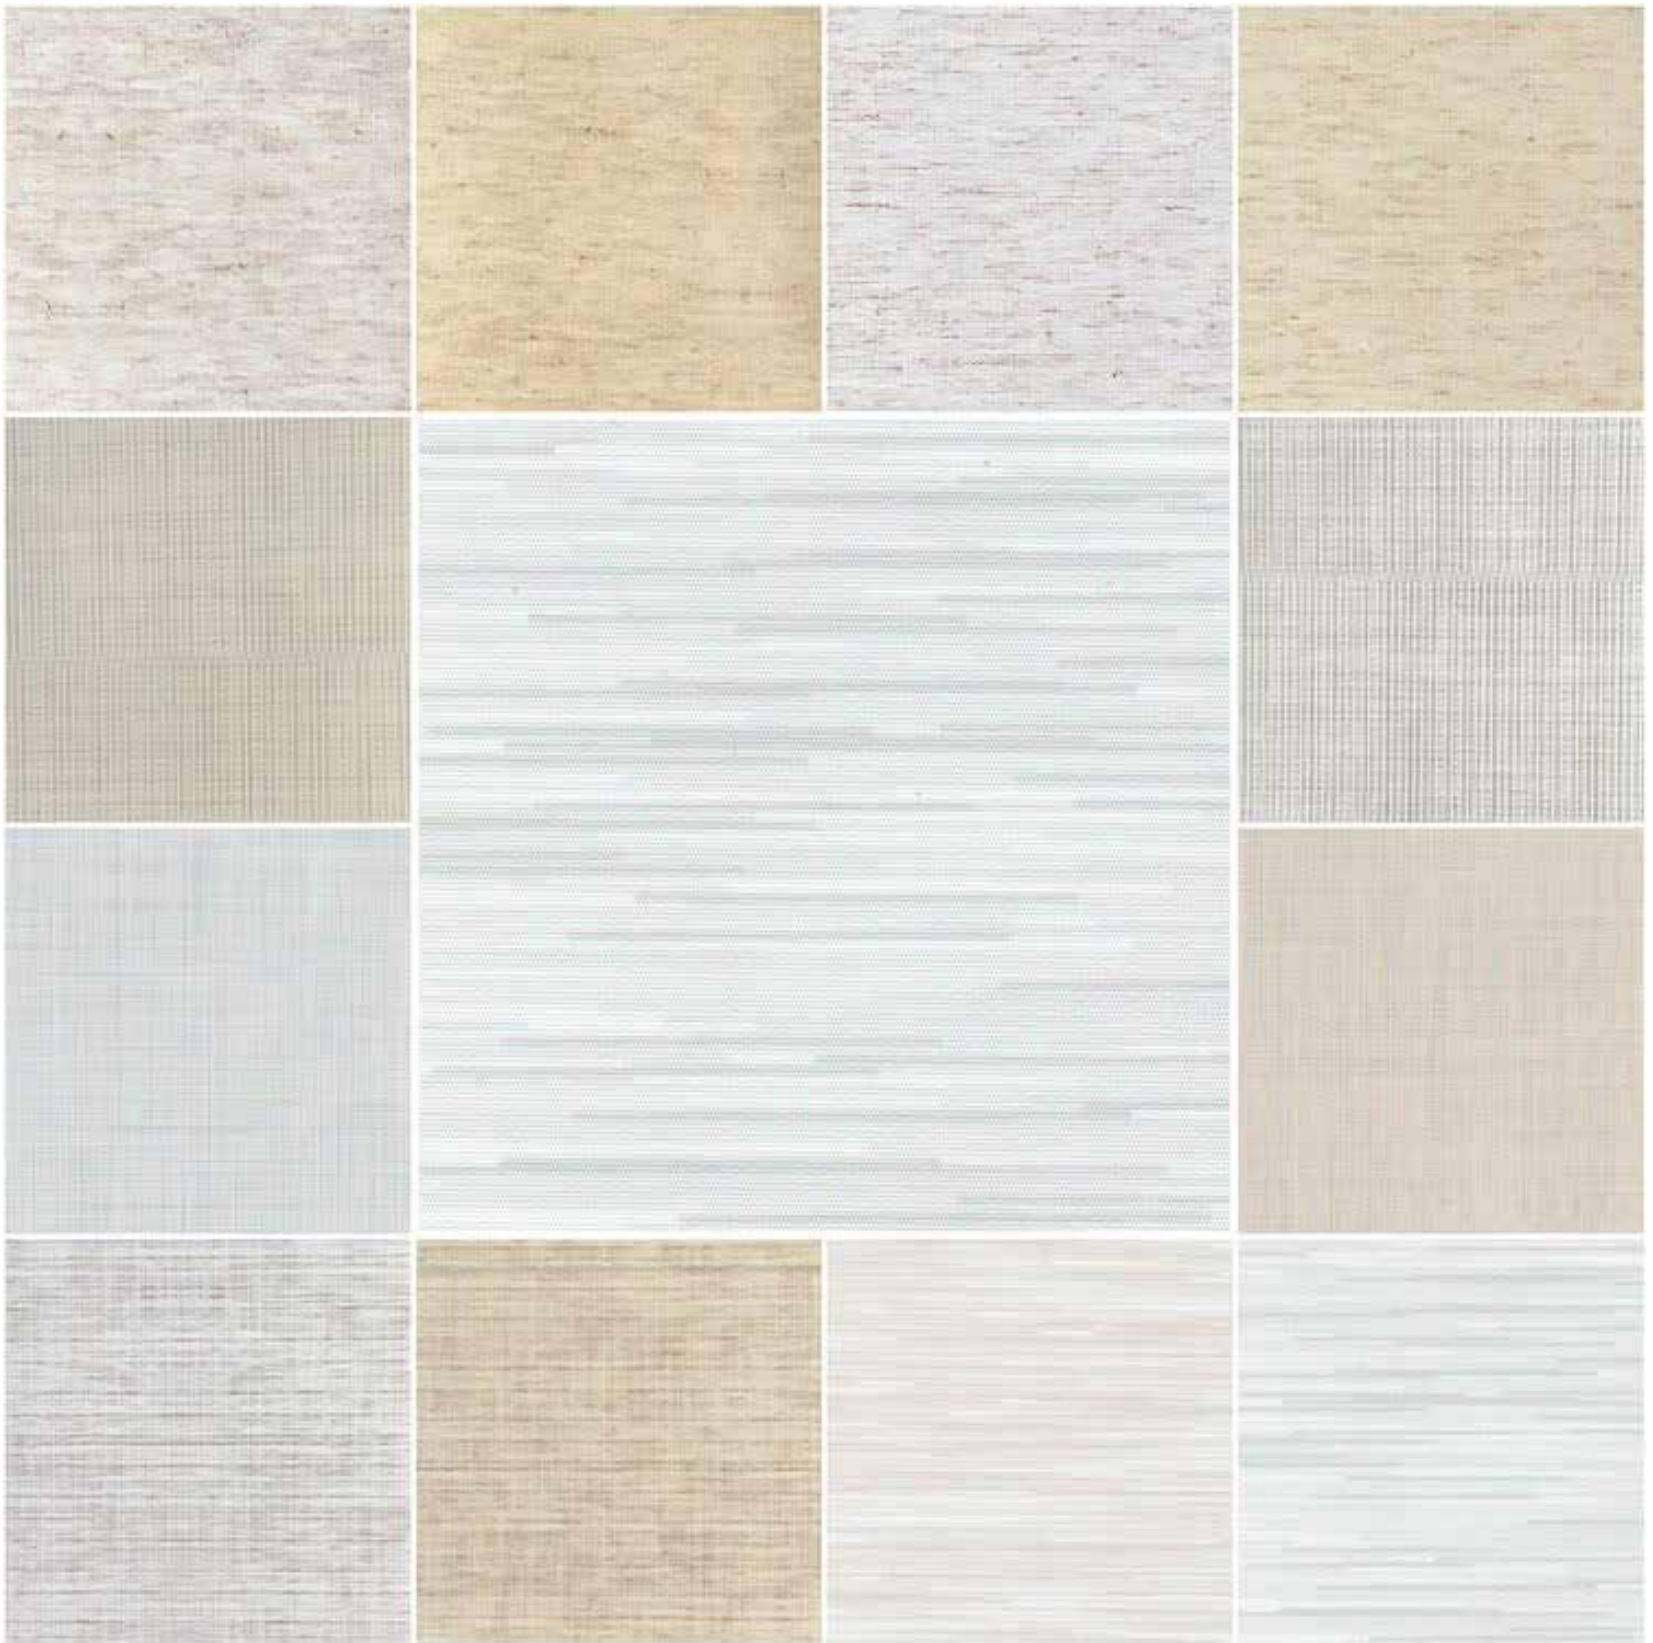

decoZafira

M U E S T R A R I O  
T E L A S

**B L A C K O U T**  
**T E X T U R A**

---

C A T Á L O G O  
2 0 2 2

ROLLER / CORTINAS VERTICALES

**BLACK OUT TEXTURA**

**BLACK OUT 90-2** 

TELA PREMIUM TEXTURA ESTAMPADA  
REVERSO ENGOMADO BLANCO  
ANCHO MÁXIMO DE 3 MTS

ROLLER / CORTINAS VERTICALES

**BLACK OUT TEXTURA**

**BLACK OUT 90-3** 

TELA PREMIUM TEXTURA ESTAMPADA  
REVERSO ENGOMADO BLANCO  
ANCHO MÁXIMO DE 3 MTS

ROLLER / CORTINAS VERTICALES

**BLACK OUT TEXTURA**

decoZafira

**BLACK OUT 170-18** 

TELA PREMIUM TEXTURA ESTAMPADA  
REVERSO ENGOMADO BLANCO  
ANCHO MÁXIMO DE 3 MTS

ROLLER / CORTINAS VERTICALES

**BLACK OUT TEXTURA**

**BLACK OUT 170-19** 

TELA PREMIUM TEXTURA ESTAMPADA  
REVERSO ENGOMADO BLANCO  
ANCHO MÁXIMO DE 3 MTS

ROLLER / CORTINAS VERTICALES

**BLACK OUT TEXTURA**

decoZafira